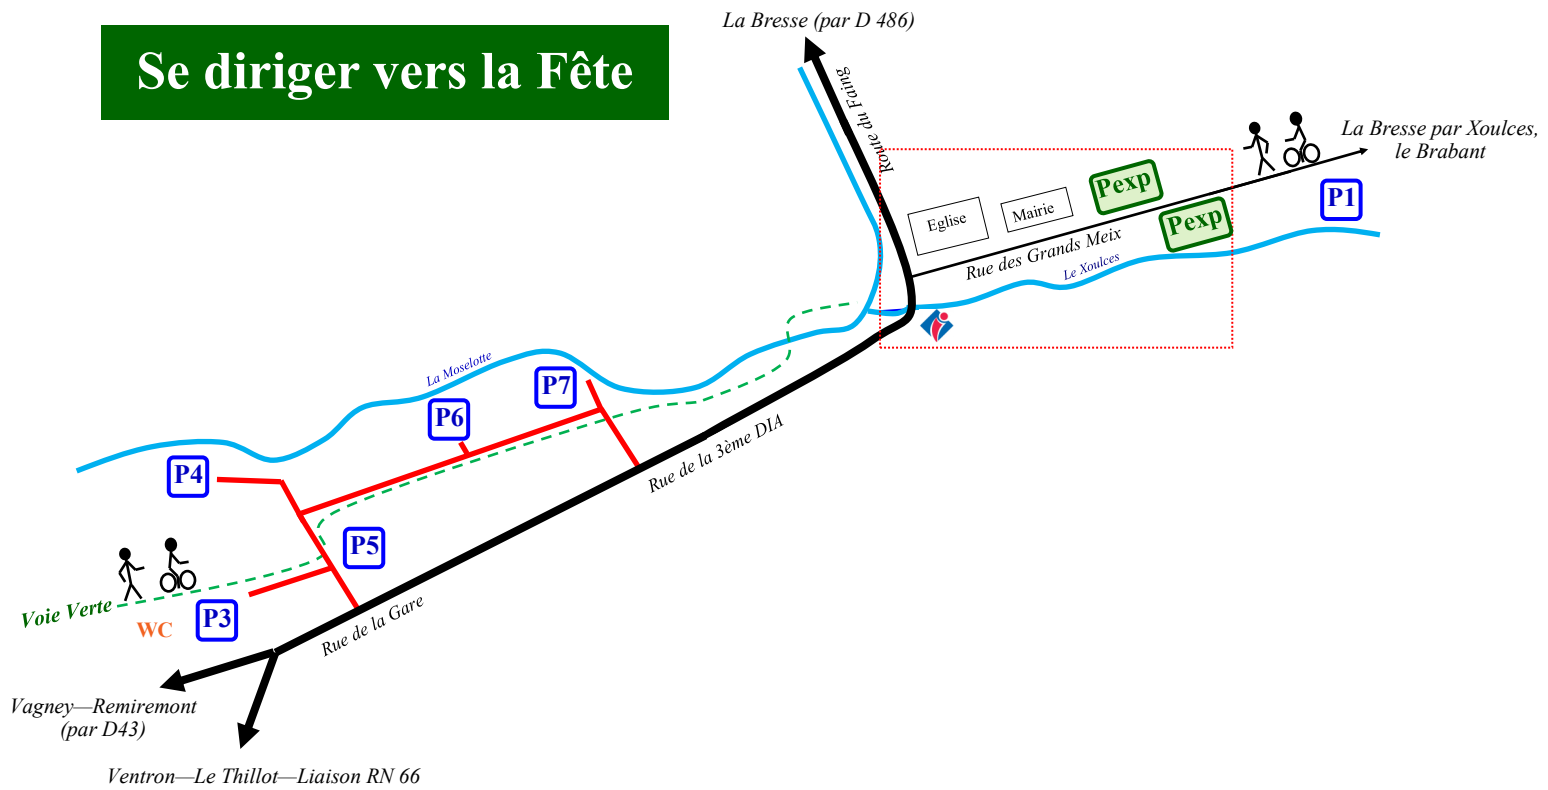

Se diriger vers la Fête

Profiter de la Fête

- Salle des Fêtes, coin des libraires*
- Square du Saulcy, espace familles*
- Place de la Pranzière : - Restauration publique*
- Concert*
- Point Accueil / Retour consignes*
- Buvette*
- Bibliothèque*
- ECSP : Ateliers / Espace causerie*
- Ecole primaire : Bar à tisanes / Espace détente / Auteurs en dédicace*
- Parc à l'arrière de la Mairie : Marché des artisans / Espace Cœur de Métier*
- Ecole maternelle : Départ sorties botaniques*
- Parking école primaire : Forum des formations*
- Espace Charmy : ateliers Cœur de Métier*
- Parking arrière salle de Polyactivités : Espace restauration des bénévoles et expositifs*
- Centre de Polyactivités : Marché des producteurs / Forum des associations*
- Salle Jacques Villeret : Conférences / Table ronde*
- Buvette*