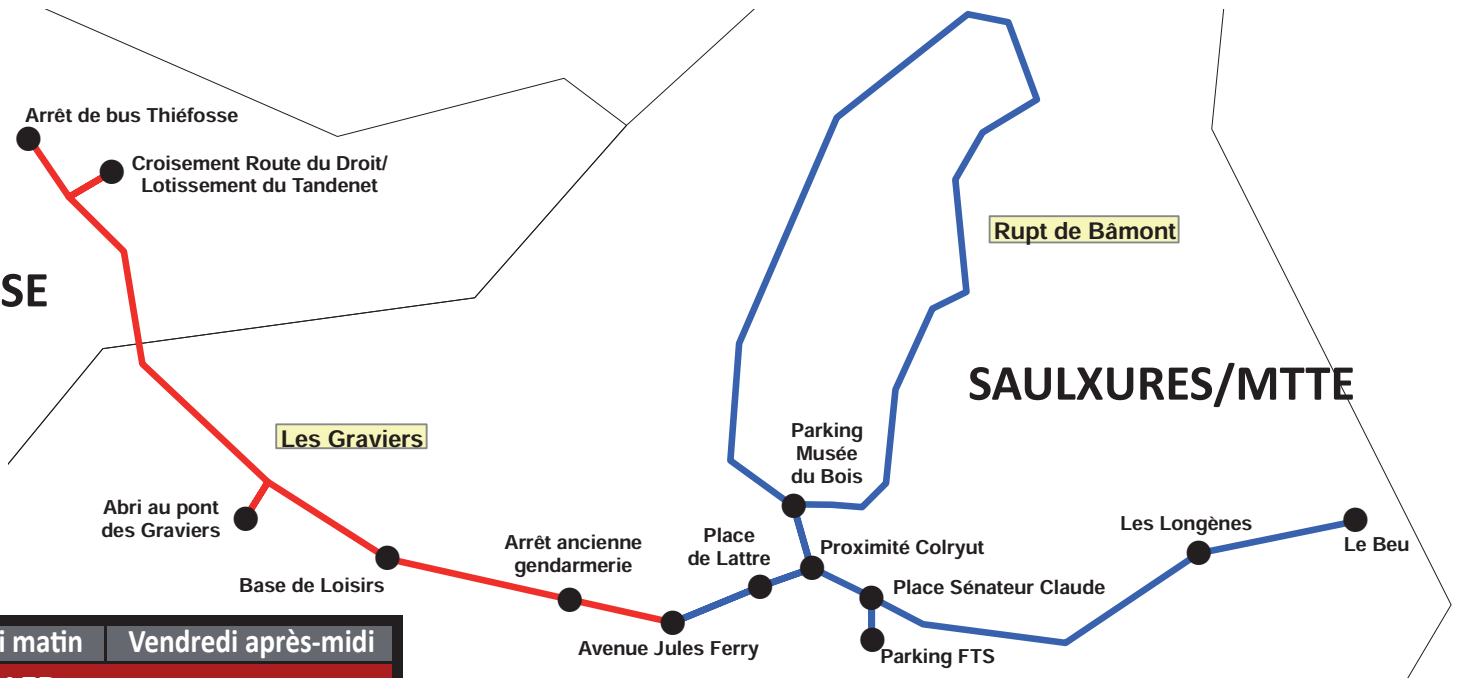

THIEFOSSÉ

SAULXURES/MTTE

Jours et horaires	Mercredi matin	Vendredi après-midi
Circuit THIEFOSSÉ - ALLER		
Avenue Jules Ferry	9h06	15h06
Arrêt ancienne gendarmerie	9h08	15h08
Base de Loisirs	9h11	15h11
Abri au Pont des Graviers	9h14	15h14
Croisement route du Droit / Lt Tandenet	9h21	15h21
Arrêt de bus Thiéfosse	9h28	15h28
Base de Loisirs	9h32	15h32
Avenue Jules Ferry	9h34	15h34
Place Sénateur Claude	9h36	15h36
Circuit THIEFOSSÉ - RETOUR		
Avenue Jules Ferry	11h30	17h30
Base de Loisirs	11h33	17h33
Abri au Pont des Graviers	11h36	17h36
Croisement route du Droit / Lt Tandenet	11h43	17h43
Arrêt de bus Thiéfosse	11h50	17h50
Base de Loisirs	11h54	17h54
Avenue Jules Ferry	11h56	17h56
Place Sénateur Claude (près de la pergola)	11h58	17h58
Abribus Les Longènes	12h01	18h01
Le Beu (voie verte)	12h02	18h02

Jours et Horaires	Mercredi matin	Vendredi après-midi
Circuit SAULXURES/MTTE - ALLER		
Le Beu	8h30	14h30
Arrêt de bus Les Longènes	8h32	14h32
Parking FTS	8h36	14h36
Place Sénateur Claude	8h38	14h38
Proximité Colruyt	8h40	14h40
Le Rupt de Bâmont	A LA DEMANDE	
Parking Musée du Bois	9h00	15h00
Place de Lattre (devant les pompiers)	9h03	15h03
Avenue Jules Ferry	9h06	15h06
Circuit SAULXURES/MTTE - RETOUR		
Place de Lattre	11h00	17h00
Parking FTS	11h02	17h02
Place Sénateur Claude	11h04	17h04
Le Rupt de Bâmont	A LA DEMANDE	
Parking Musée du Bois	11h24	17h24
Proximité Colruyt	11h27	17h27
Avenue Jules Ferry	11h30	17h30

Contact Chauffeur :

Elio RAVELLO / Joël GEHIN

Tél : 06 76 72 57 22

Mail : transportcchmo@orange.fr

Circuit Saulxures-Thiéfosse

CIRCUITS ET HORAIRES

Du 1er février au 31 décembre 2016

Service à la demande :