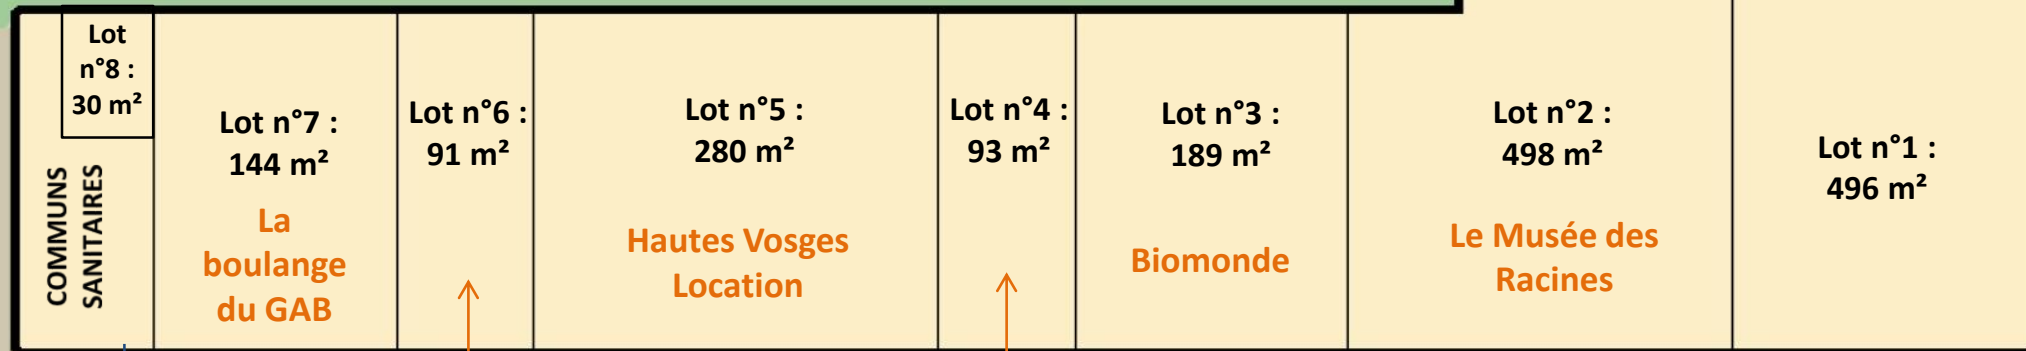

Schéma du bâtiment Lansauchamp
avec répartition des cellules proposées à la location

Porte 16
Haut des escaliers

Porte 14

Porte 15

Les étoffes de la
roche de Blanfin

Recyclerie des
Hautes Vosges

Places de Parking

Route départementale – Cornimont / La Bresse

Cave n°12 :
57 m²

Cave n°11 :
45 m²

Cave n°13 :
113 m²