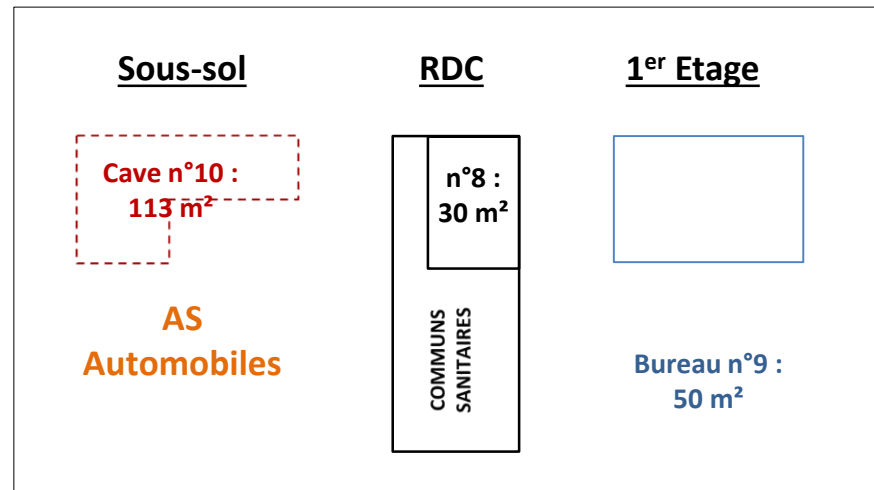

Schéma du bâtiment Lansauchamp
avec répartition des cellules proposées à la location

Porte 16
Haut des escaliers

Porte 14

Porte 15

Les étoffes de la
roche de Blanfin

Recyclerie des
Hautes Vosges

Places de Parking

Route départementale – Cornimont / La Bresse

Cave n°12 :
57 m²

Cave n°11 :
45 m²

Cave n°13 :
113 m²